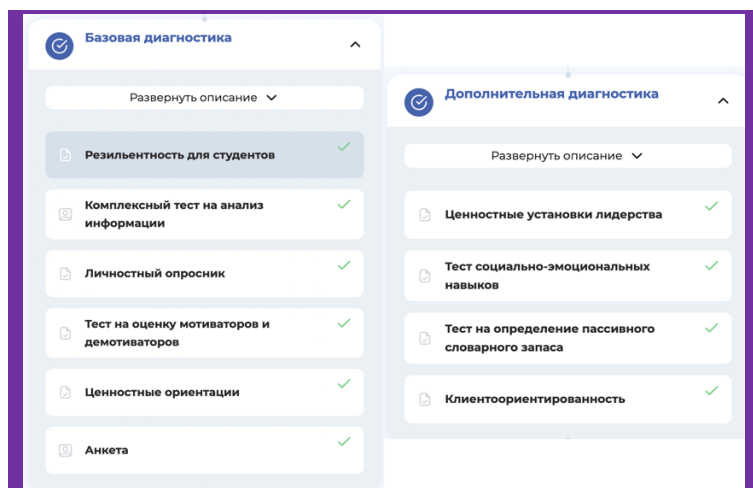

Всего 9 опросников, которые оценивают базовые и дополнительные компетенции.