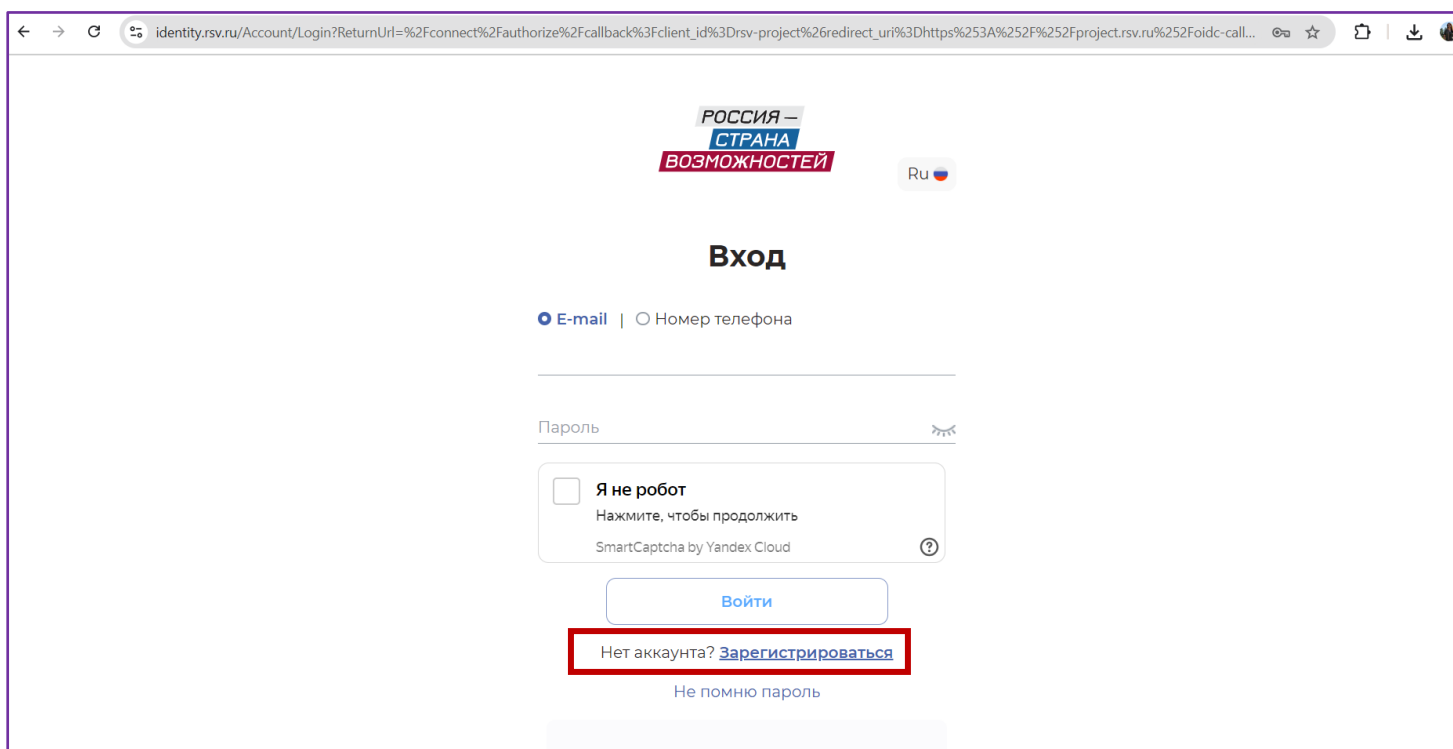

ИНСТРУКЦИЯ ПО РЕГИСТРАЦИИ НА САЙТЕ «РОССИЯ – СТРАНА ВОЗМОЖНОСТЕЙ»

Для того, чтобы пройти диагностику универсальных компетенций и получить
Паспорт компетенций, необходимо:

1. [Зарегистрироваться на сайте «Россия – страна возможностей»](#)

Зарегистрироваться или войти, если аккаунт уже есть.

identity.rsv.ru/Registration?returnUrl=%2Fconnect%2Fauthorize%2Fcallback%3Fclient_id%3Drsv-project%26redirect_uri%3Dhttps%253A%252F%252Fproject.rsv.ru%252Ffoidc-callbac...